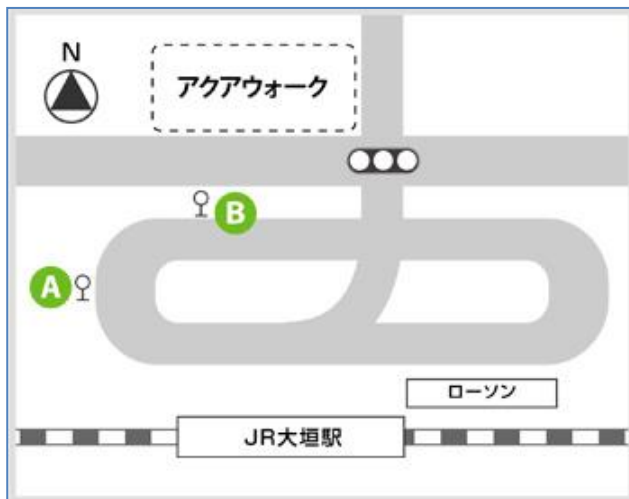

大垣女子短期大学 入学試験 臨時バス時刻、のりば案内

試験日

令和元年 9 月 7 日(土)

入試区分

A〇入試

時刻表

	区分	のりば	大垣駅北口発	大垣女子短大前着
試験開始時刻 9:00 (8:45 集合)	臨時	B	8:10	8:22

※帰りは試験終了時間に合わせて運行します。

のりば

大垣駅北口 名阪近鉄バス Bのりば

運賃

大垣駅北口 ~ 大垣女子短大前 220 円