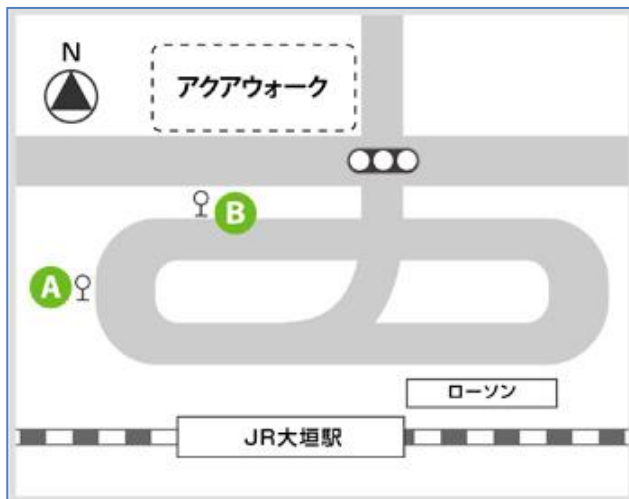

大垣女子短期大学 入学試験 臨時バス時刻、のりば案内

試験日

令和2年10月3日(土)

入試区分

総合型選抜第一期

時刻表

	区分	のりば	大垣駅北口発	大垣女子短大前着
試験開始時刻 9:00 (8:45 集合)	臨時	B	8:10	8:22

※帰りは試験終了時間に合わせて運行します。

のりば

大垣駅北口 名阪近鉄バス Bのりば

運賃

大垣駅北口 ~ 大垣女子短大前 220円