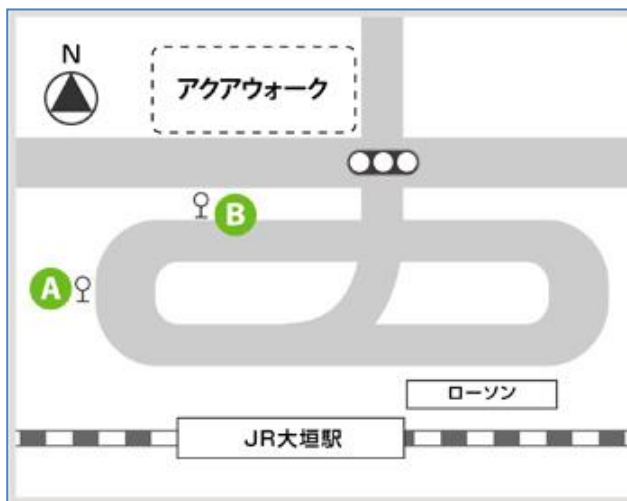

# 大垣女子短期大学 入学試験 臨時バス時刻、のりば案内

## 時刻表

	区分	のりば	大垣駅北口発	大垣女子短大前着
試験開始時刻 <b>9:00</b> (8:45 集合)	路線	A	<b>8:08</b>	<b>8:17</b>
	路線	A	<b>8:28</b>	<b>8:37</b>

※帰りは試験終了時間に合わせて運行します。

## のりば

大垣駅北口 名阪近鉄バス Aのりば