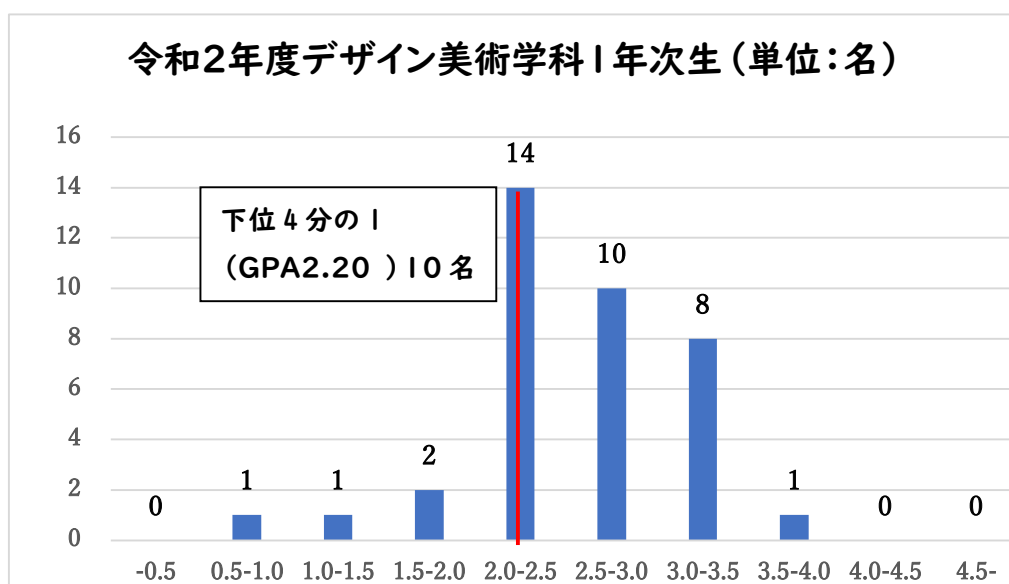

学生数 37 名   平均値 : 2.55   中央値 : 2.62   下位 4 分の 1 : GPA2.20 以下 (10 名)