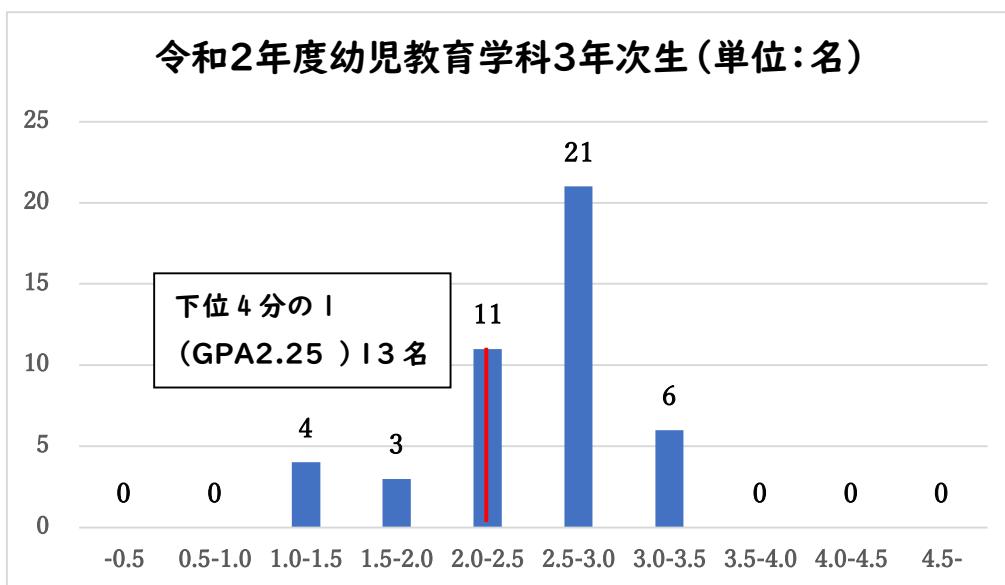

<学生の学修状況：令和2年度 客観的な指標に基づく成績の分布状況>

令和3年6月22日 大垣女子短期大学 IR センター

学生数 42名 平均値：2.71 中央値：2.80 下位4分の1：GPA2.39以下(11名)

★新型コロナウイルス感染拡大の影響により、一部未履修科目あり。

学生数 40名 平均値：2.46 中央値：2.63 下位4分の1：GPA2.13以下(10名)

★新型コロナウイルス感染拡大の影響により、一部未履修科目あり。