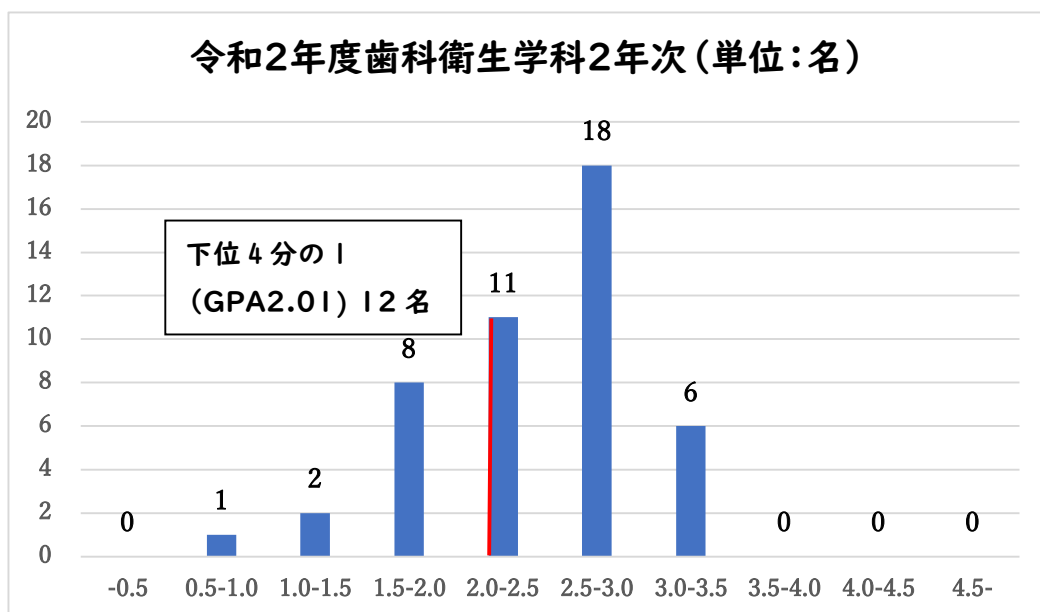

学生数 46 名   平均値 : 2.43   中央値 : 2.51   下位 4 分の 1 : GPA2.01 以下(12 名)