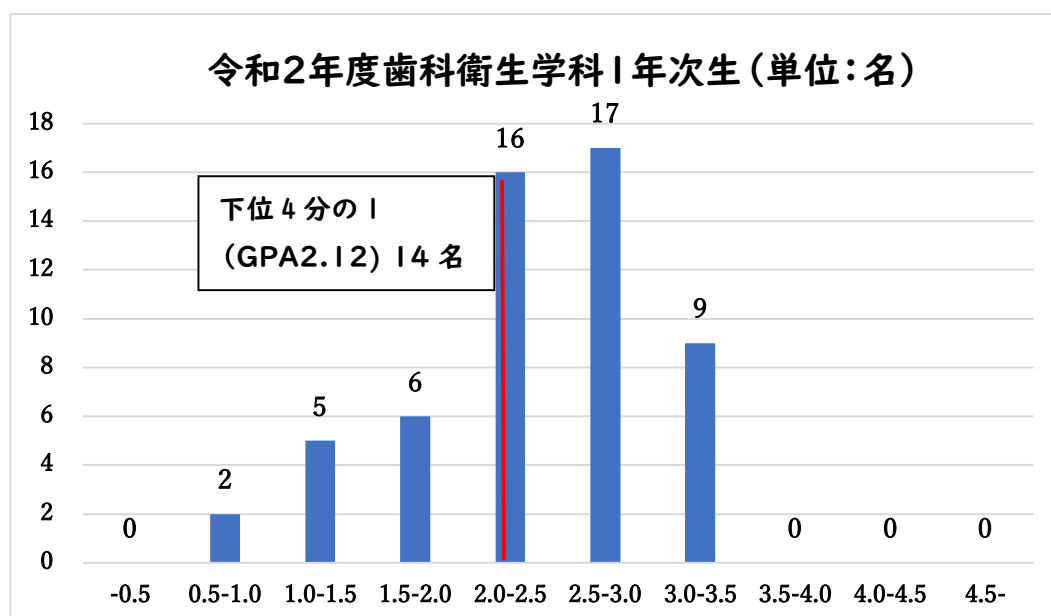

学生数 55 名   平均値 : 2.36   中央値 : 2.47   下位 4 分の 1 : GPA2.12 以下(14 名)