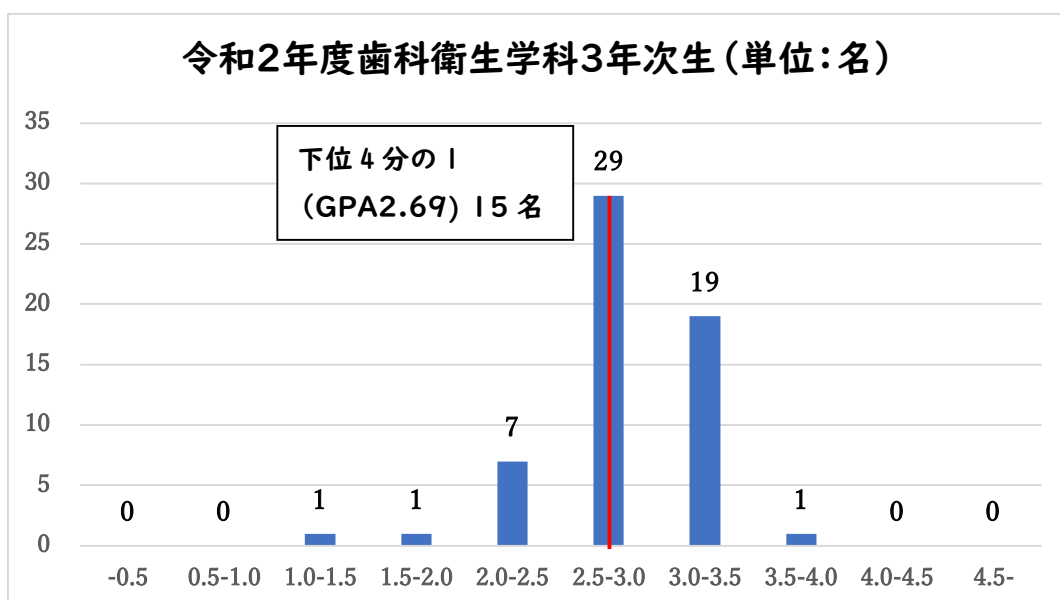

学生数 58 名   平均値 : 2.83   中央値 : 2.85   下位 4 分の 1 : GPA2.69 以下(15 名)