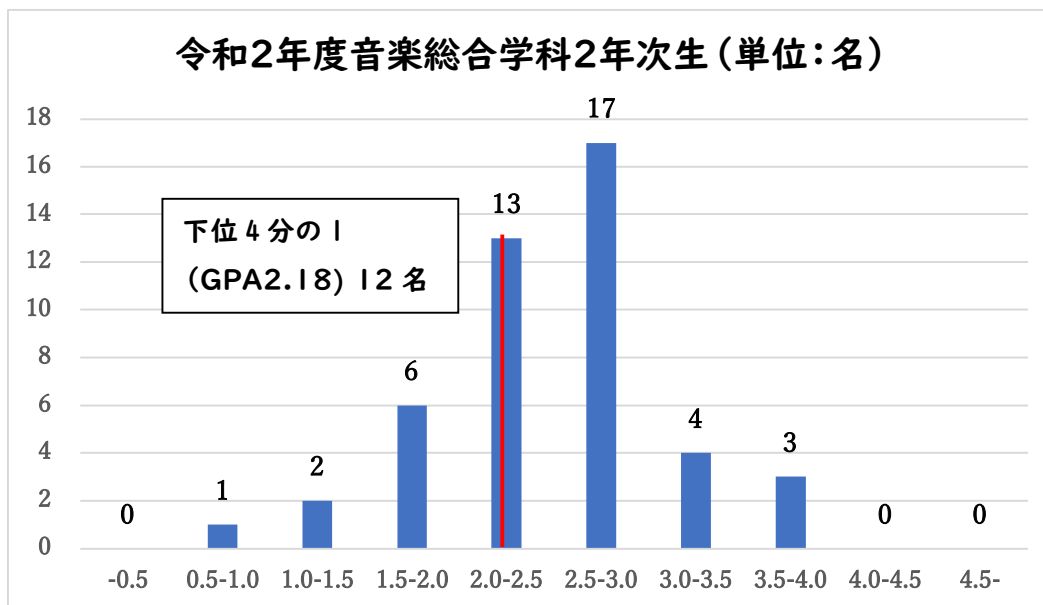

<学生の学修状況：令和2年度 客観的な指標に基づく成績の分布状況>

令和3年6月22日 大垣女子短期大学 IR センター

学生数 42名 平均値：2.71 中央値：2.80 下位4分の1：GPA2.39以下(11名)

★新型コロナウイルス感染拡大の影響により、一部未履修科目あり。

学生数 40名 平均値：2.46 中央値：2.63 下位4分の1：GPA2.13以下(10名)

★新型コロナウイルス感染拡大の影響により、一部未履修科目あり。

学生数 45 名 平均値 : 2.49 中央値 : 2.64 下位 4 分の 1 : GPA2.25 以下 (13 名)

学生数 37 名 平均値 : 2.55 中央値 : 2.62 下位 4 分の 1 : GPA2.20 以下 (10 名)

学生数 35 名 平均値 : 2.62 中央値 : 2.62 下位 4 分の 1 : GPA2.30 以下(9 名)

学生数 49 名 平均値 : 2.49 中央値 : 2.68 下位 4 分の 1 : GPA1.99 以下(13 名)