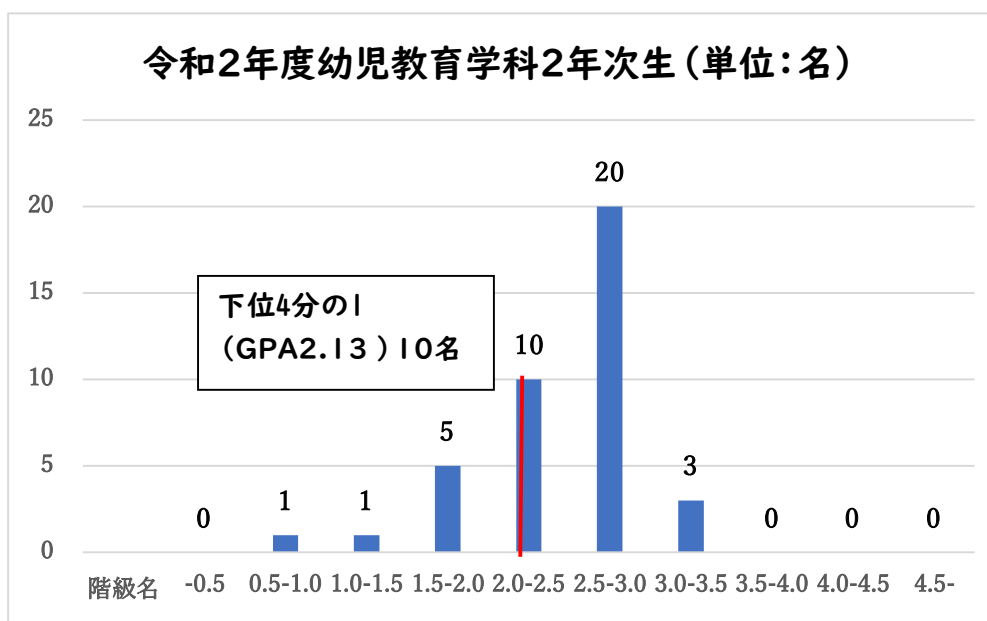

<学生の学修状況：令和2年度 客観的な指標に基づく成績の分布状況>

令和3年6月22日 大垣女子短期大学 IR センター

学生数 42名 平均値：2.71 中央値：2.80 下位4分の1：GPA2.39以下(11名)

★新型コロナウイルス感染拡大の影響により、一部未履修科目あり。

学生数 40名 平均値：2.46 中央値：2.63 下位4分の1：GPA2.13以下(10名)

★新型コロナウイルス感染拡大の影響により、一部未履修科目あり。