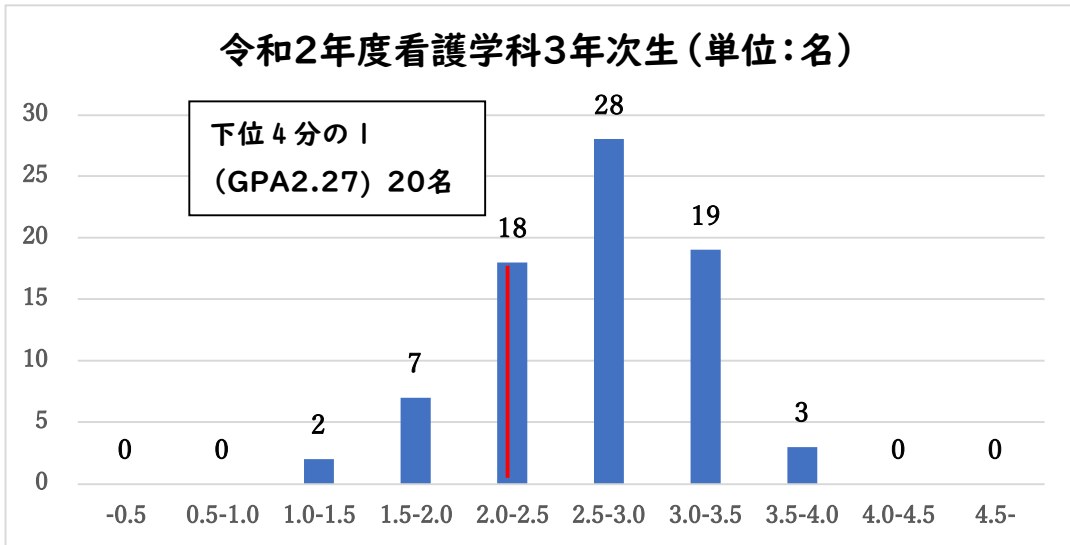

<学生の学修状況：令和2年度 客観的な指標に基づく成績の分布状況>

令和3年6月22日 大垣女子短期大学 IR センター

学生数 42名 平均値：2.71 中央値：2.80 下位4分の1：GPA2.39以下(11名)

★新型コロナウイルス感染拡大の影響により、一部未履修科目あり。

学生数 40名 平均値：2.46 中央値：2.63 下位4分の1：GPA2.13以下(10名)

★新型コロナウイルス感染拡大の影響により、一部未履修科目あり。

学生数 45 名 平均値 : 2.48 中央値 : 2.50 下位 4 分の 1 : GPA2.18 以下(12 名)

学生数 55 名 平均値 : 2.36 中央値 : 2.47 下位 4 分の 1 : GPA2.12 以下(14 名)

学生数 46 名 平均値 : 2.43 中央値 : 2.51 下位 4 分の 1 : GPA2.01 以下(12 名)

学生数 58 名 平均値 : 2.83 中央値 : 2.85 下位 4 分の 1 : GPA2.69 以下(15 名)