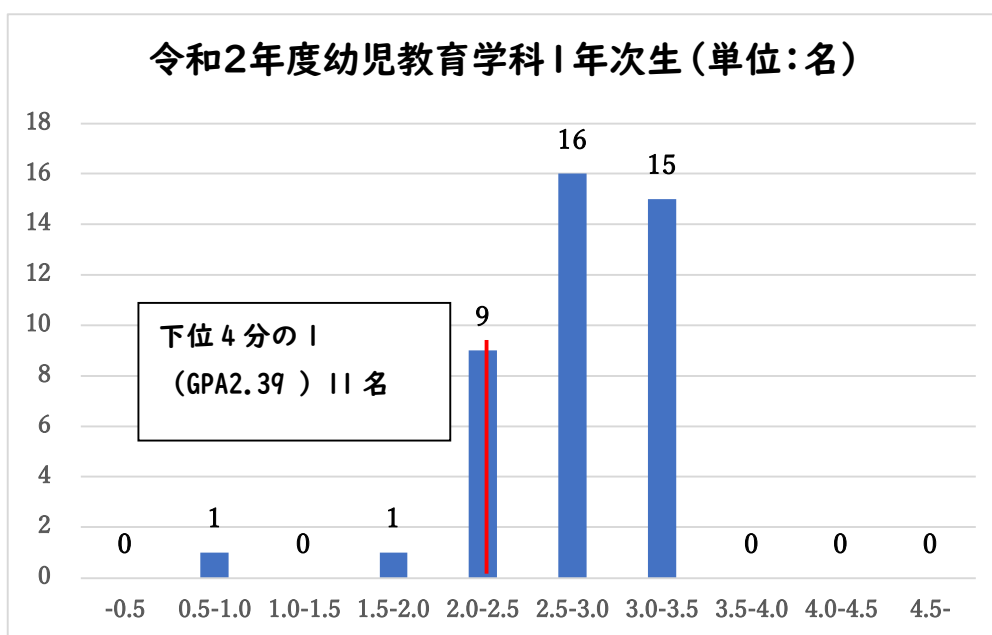

<学生の学修状況：令和2年度 客観的な指標に基づく成績の分布状況>

令和3年6月22日 大垣女子短期大学 IR センター

学生数 42名 平均値：2.71 中央値：2.80 下位4分の1：GPA2.39以下(11名)

★新型コロナウイルス感染拡大の影響により、一部未履修科目あり。

学生数 40名 平均値：2.46 中央値：2.63 下位4分の1：GPA2.13以下(10名)

★新型コロナウイルス感染拡大の影響により、一部未履修科目あり。