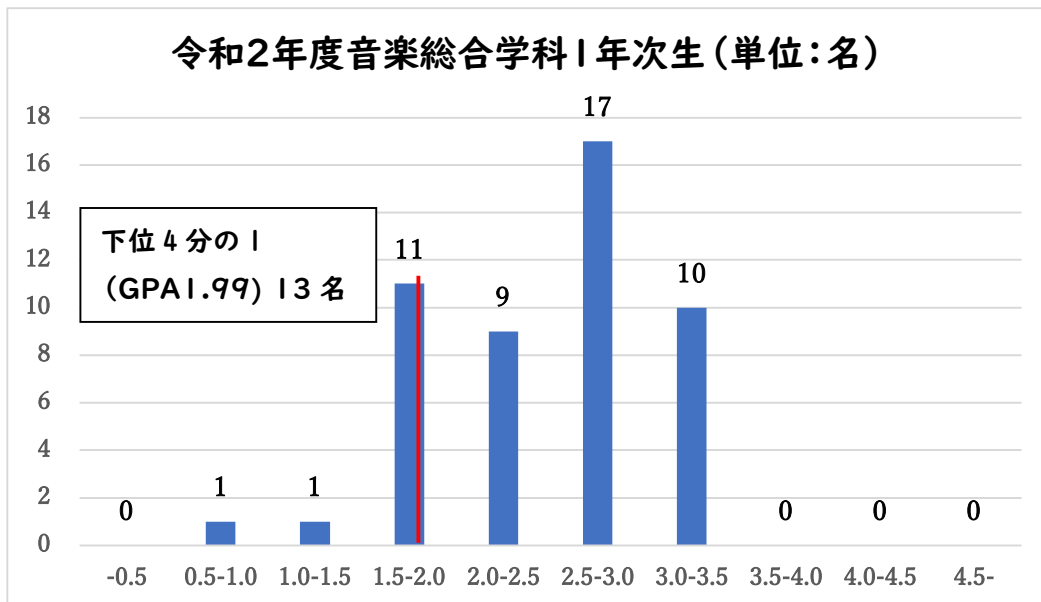

学生数 49 名   平均値 : 2.49   中央値 : 2.68   下位 4 分の 1 : GPA1.99 以下(13 名)