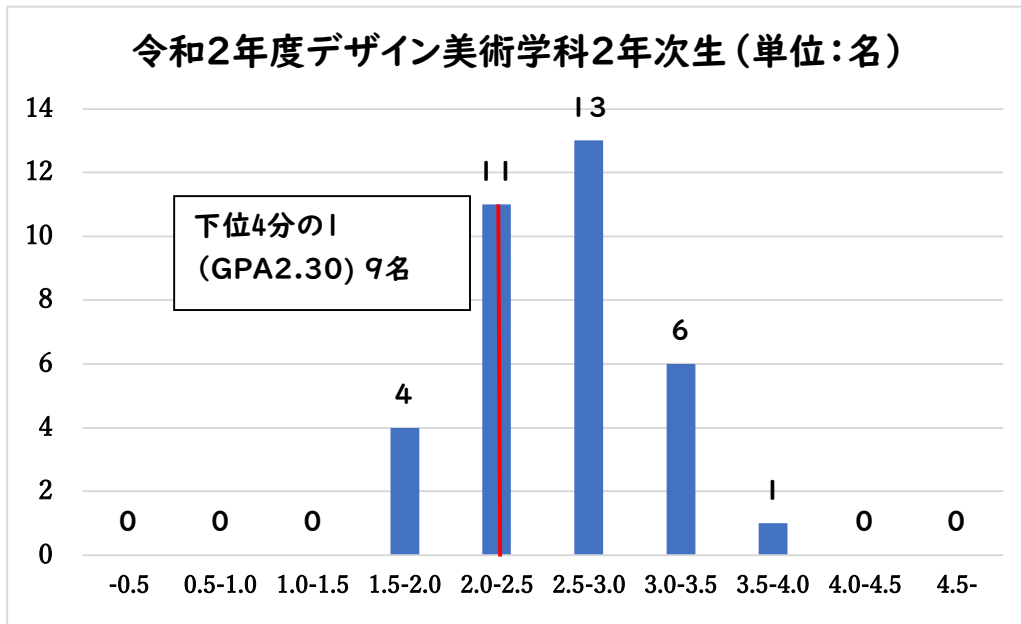

学生数 35 名   平均値 : 2.62   中央値 : 2.62   下位 4 分の 1 : GPA2.30 以下(9 名)