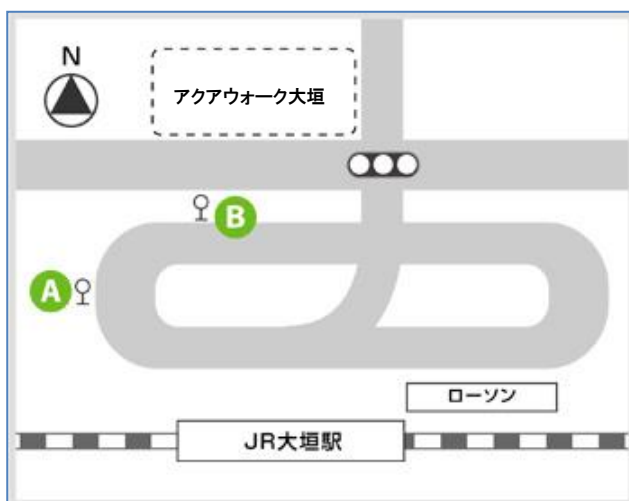

大垣女子短期大学 入学試験 臨時バス時刻、のりば案内

試験日

令和4年2月4日(金)

入試区分

一般選抜、社会人・学士等特別選抜第三期

時刻表

| | 区分 | のりば | 大垣駅北口発 | 大垣女子短大前着 |
|------------------------------------|----|-----|-------------|-------------|
| 試験開始時刻 9:00 (8:45 集合) | 路線 | A | 8:08 | 8:17 |
| | 路線 | A | 8:28 | 8:37 |

※帰りは試験終了時間に合わせて運行します。

のりば

大垣駅北口 名阪近鉄バス Aのりば

運賃

大垣駅北口 ~ 大垣女子短大前 220円