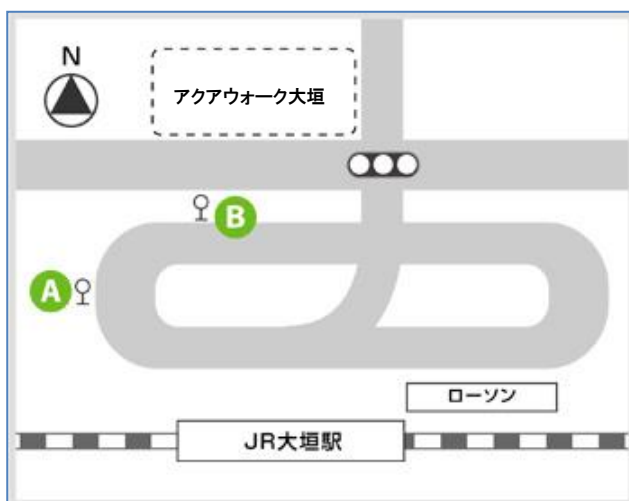

大垣女子短期大学 入学試験 バス時刻、のりば案内

試験日

令和4年2月25日(金)

入試区分

総合型選抜第四期

時刻表

	区分	のりば	大垣駅北口発	大垣女子短大前着
試験開始時刻 9:00 (8:45 集合)	路線	A	8:08	8:17
	路線	A	8:28	8:37

※帰りは試験終了時間に合わせて運行します。

のりば

大垣駅北口 名阪近鉄バス Aのりば

運賃

大垣駅北口 ~ 大垣女子短大前 220円