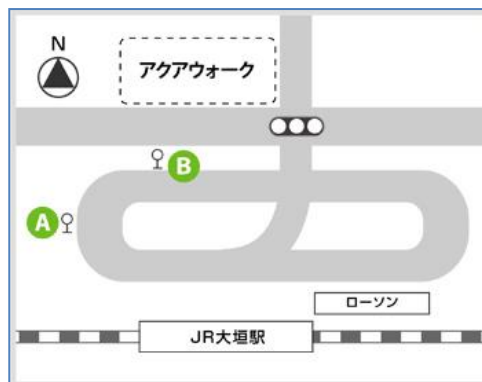

大垣女子短期大学 入学試験 バス時刻、のりば案内

試験日： 令和5年2月24日(金)

入試区分： 総合型選抜第四期

運賃： 大垣駅北口 ⇄ 大垣女子短大前 220円

時刻表： (往路) 大垣駅北口 ⇒ 大垣女子短大前

	区分	のりば	大垣駅北口発	大垣女子短大前着
試験開始時刻 9:00 (8:45 集合)	路線	A	8:08	8:17
	路線	A	8:28	8:37

のりば： 大垣駅北口 名阪近鉄バス Aのりば

時刻表： (復路) 大垣女子短大前 ⇒ 大垣駅北口

区分	大垣女子短大前発	大垣駅北口着
路線	9:31	9:40
路線	10:46	10:55
路線	12:26	12:35