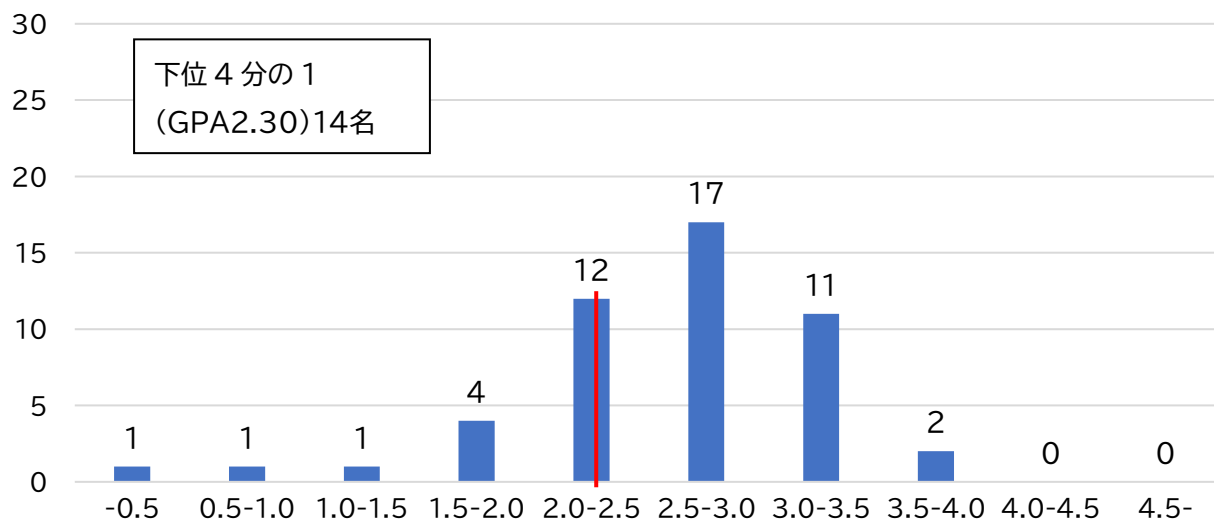

<学生の学修状況：令和4年度 客観的な指標に基づく成績の分布状況>

令和5年5月 大垣女子短期大学 IRセンター

学生数35名 平均値:2.57 中央値:2.57 下位4分の1:GPA2.26以下(9名)

学生数63名 平均値:2.63 中央値:2.70 下位4分の1:GPA2.33以下(16名)

学生数41名 平均値:2.69 中央値:2.62 下位4分の1:GPA2.43以下(11名)

令和4年度デザイン美術学科1年次生(単位:名)