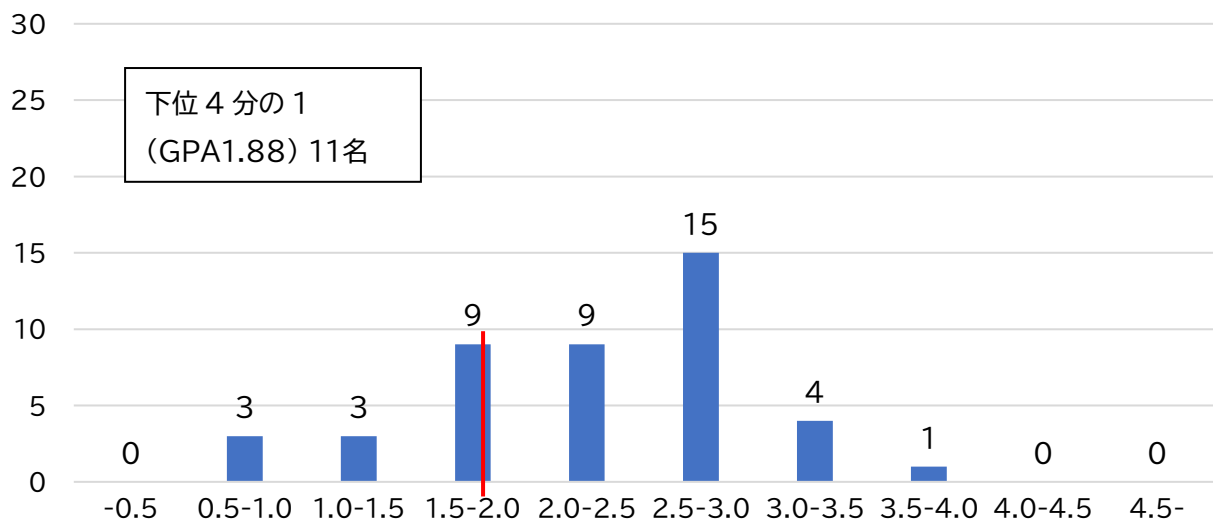

令和4年度音楽総合学科1年次生(単位:名)

学生数44名 平均値:2.30 中央値:2.42 下位4分の1:GPA1.88以下(11名)