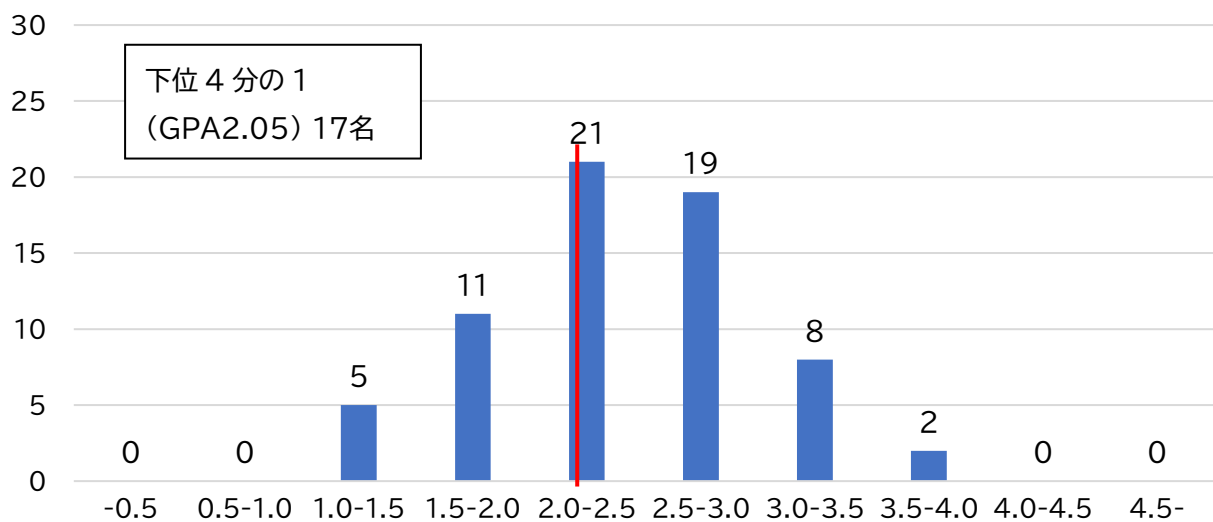

<学生の学修状況：令和4年度 客観的な指標に基づく成績の分布状況>

令和5年5月 大垣女子短期大学 IRセンター

学生数35名 平均値:2.57 中央値:2.57 下位4分の1:GPA2.26以下(9名)

学生数63名 平均値:2.63 中央値:2.70 下位4分の1:GPA2.33以下(16名)

学生数41名 平均値:2.69 中央値:2.62 下位4分の1:GPA2.43以下(11名)

令和4年度デザイン美術学科1年次生(単位:名)

学生数 49 名 平均値:2.58 中央値:2.73 下位 4 分の 1:GPA2.30以下(14名)

令和4年度デザイン美術学科2年次生(単位:名)

学生数47名 平均値:2.68 中央値:2.73 下位 4 分の 1:GPA2.24 以下(13 名)

令和4年度音楽総合学科1年次生(単位:名)

学生数44名 平均値:2.30 中央値:2.42 下位4分の1:GPA1.88以下(11名)

令和4年度音楽総合学科2年次生(単位:名)