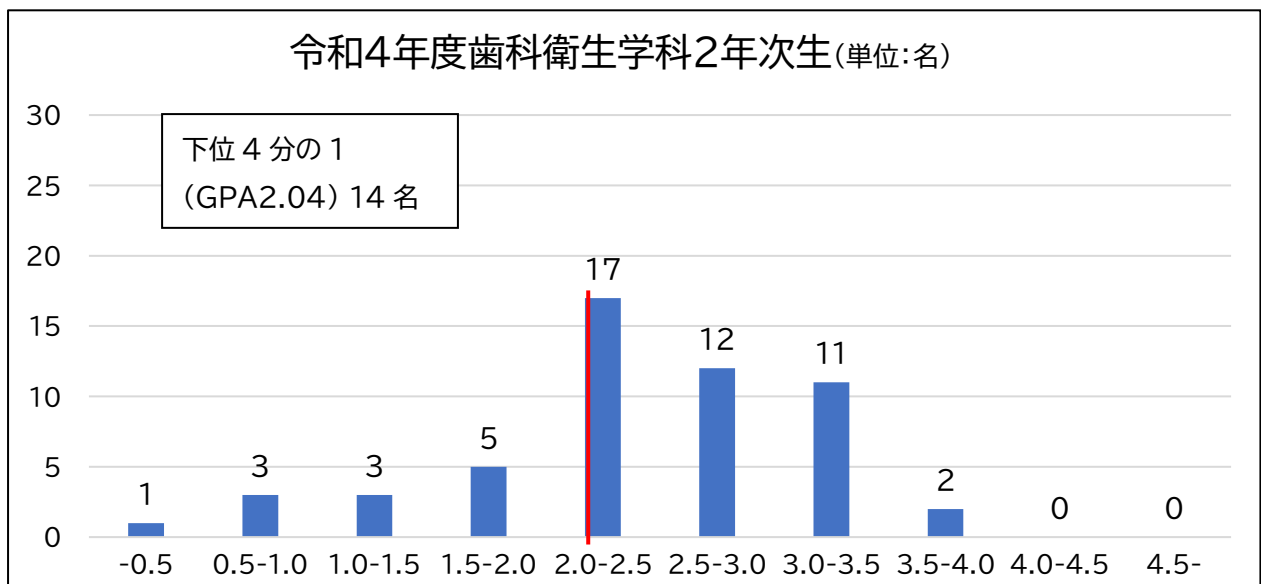

学生数54名 平均値:2.40 中央値:2.43 下位4分の1:GPA2.04以下(14名)