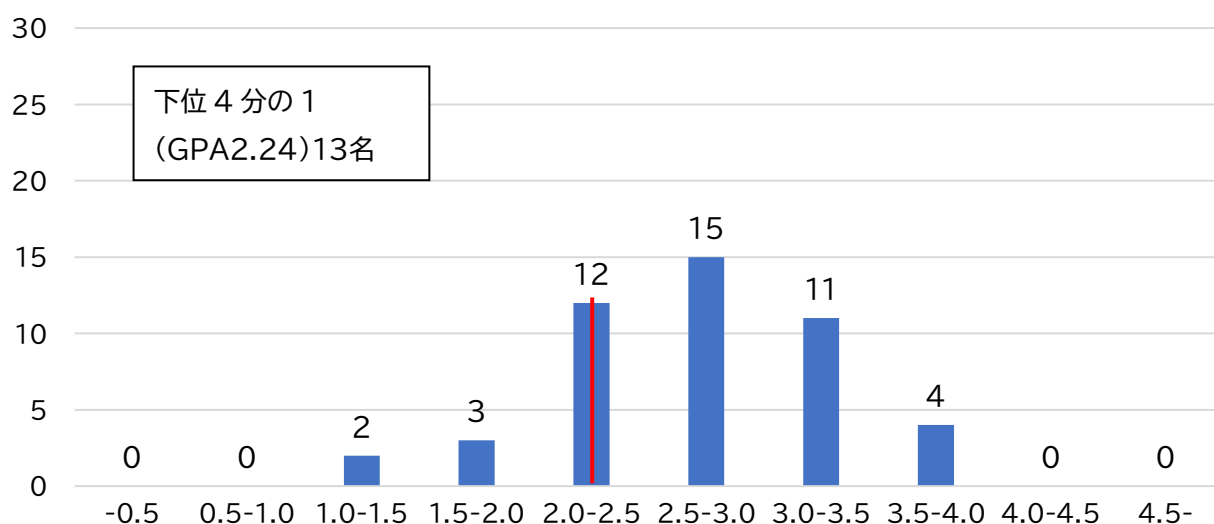

令和4年度デザイン美術学科2年次生(単位:名)

学生数47名 平均値:2.68 中央値:2.73 下位 4 分の 1:GPA2.24 以下(13 名)