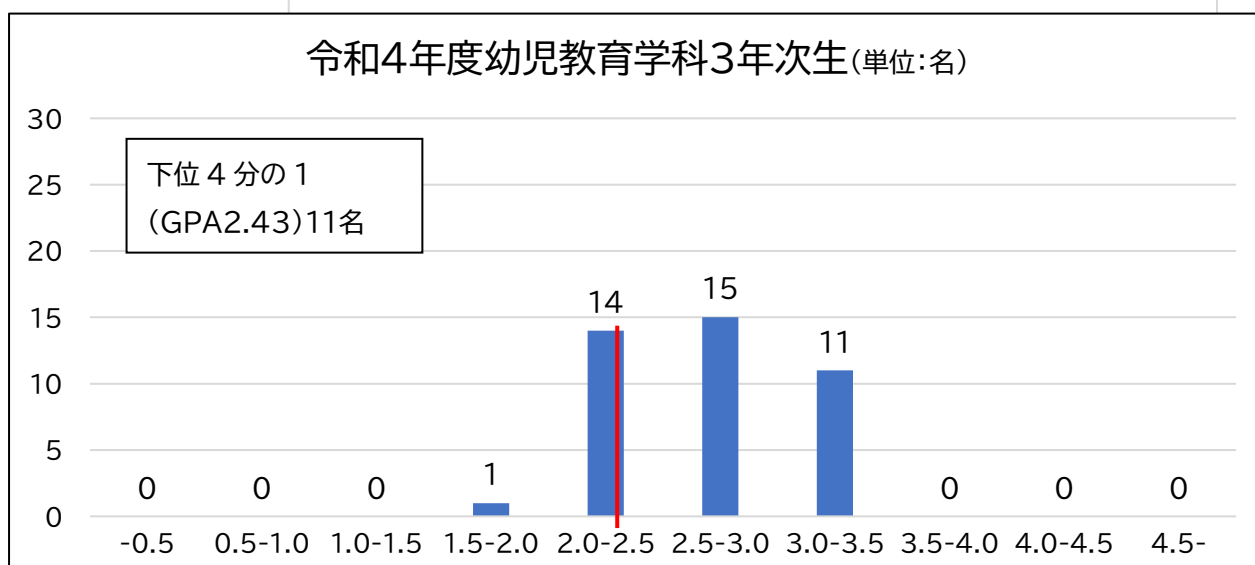

<学生の学修状況：令和4年度 客観的な指標に基づく成績の分布状況>

令和5年5月 大垣女子短期大学 IRセンター

学生数35名 平均値:2.57 中央値:2.57 下位4分の1:GPA2.26以下(9名)

学生数63名 平均値:2.63 中央値:2.70 下位4分の1:GPA2.33以下(16名)

学生数41名 平均値:2.69 中央値:2.62 下位4分の1:GPA2.43以下(11名)

令和4年度デザイン美術学科1年次生(単位:名)