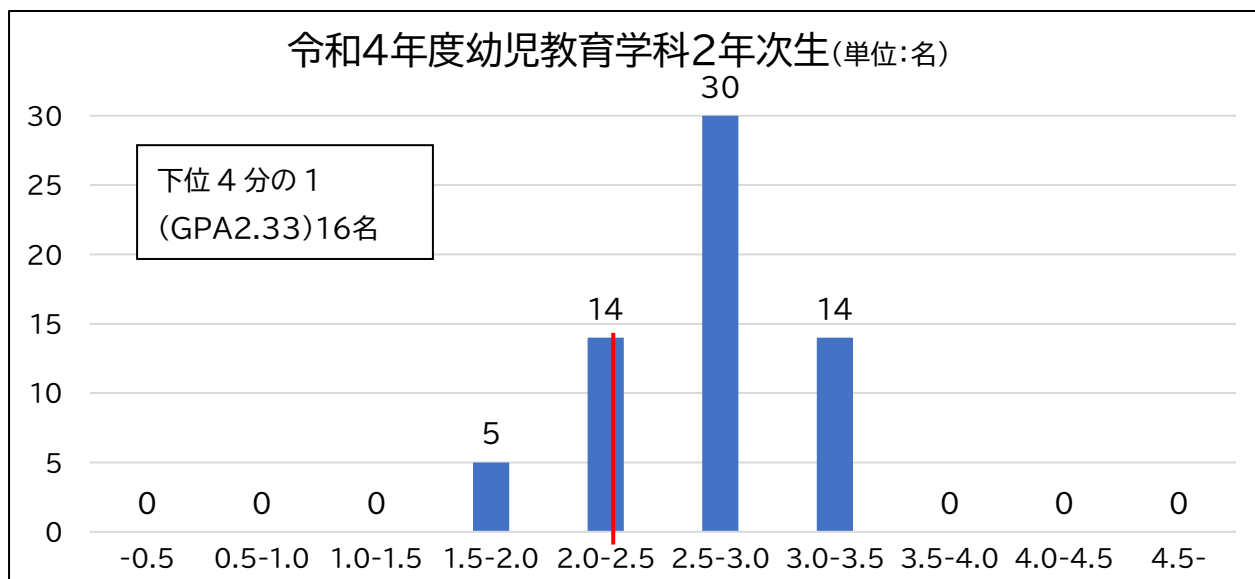

<学生の学修状況：令和4年度 客観的な指標に基づく成績の分布状況>

令和5年5月 大垣女子短期大学 IRセンター

学生数35名 平均値:2.57 中央値:2.57 下位4分の1:GPA2.26以下(9名)

学生数63名 平均値:2.63 中央値:2.70 下位4分の1:GPA2.33以下(16名)

学生数41名 平均値:2.69 中央値:2.62 下位4分の1:GPA2.43以下(11名)

令和4年度デザイン美術学科1年次生(単位:名)