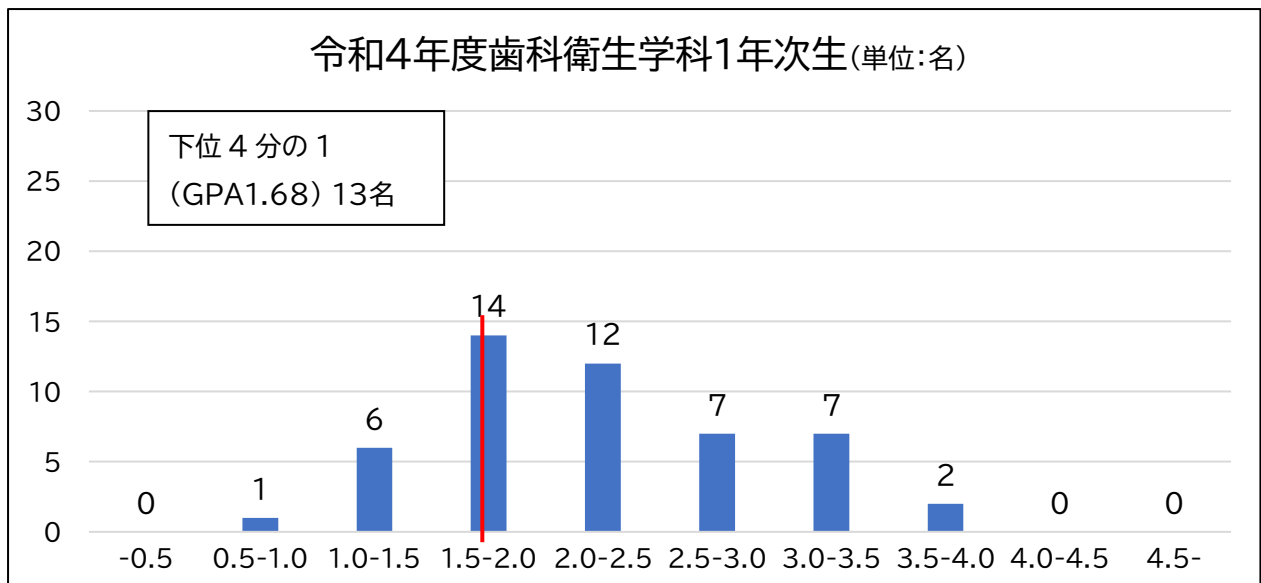

学生数49名 平均値:2.20 中央値:2.06 下位4分の1:GPA1.68以下(13名)