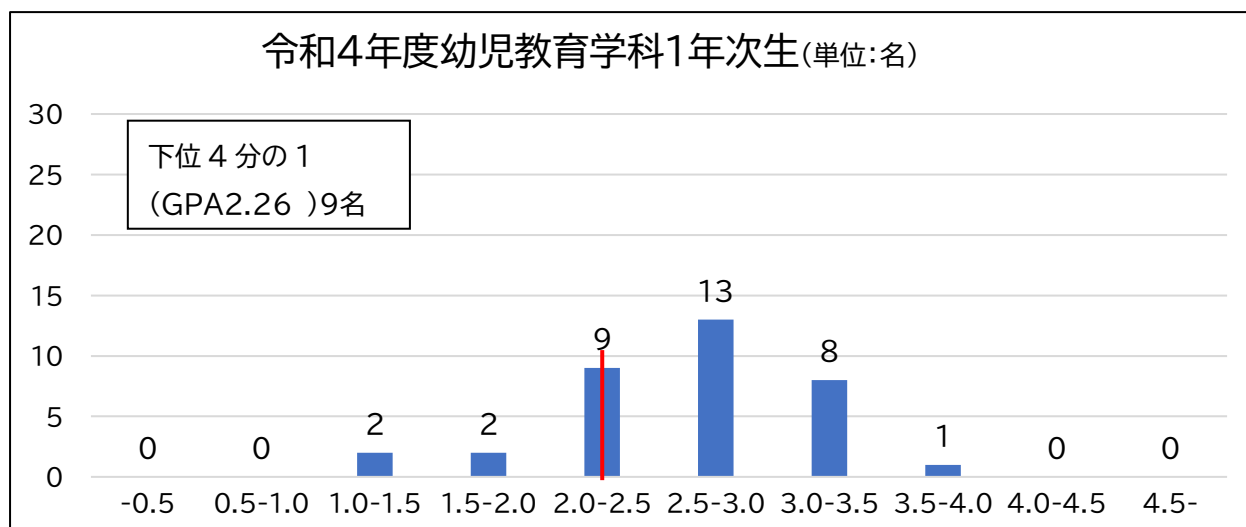

<学生の学修状況：令和4年度 客観的な指標に基づく成績の分布状況>

令和5年5月 大垣女子短期大学 IRセンター

学生数35名 平均値:2.57 中央値:2.57 下位4分の1:GPA2.26以下(9名)

学生数63名 平均値:2.63 中央値:2.70 下位4分の1:GPA2.33以下(16名)

学生数41名 平均値:2.69 中央値:2.62 下位4分の1:GPA2.43以下(11名)

令和4年度デザイン美術学科1年次生(単位:名)