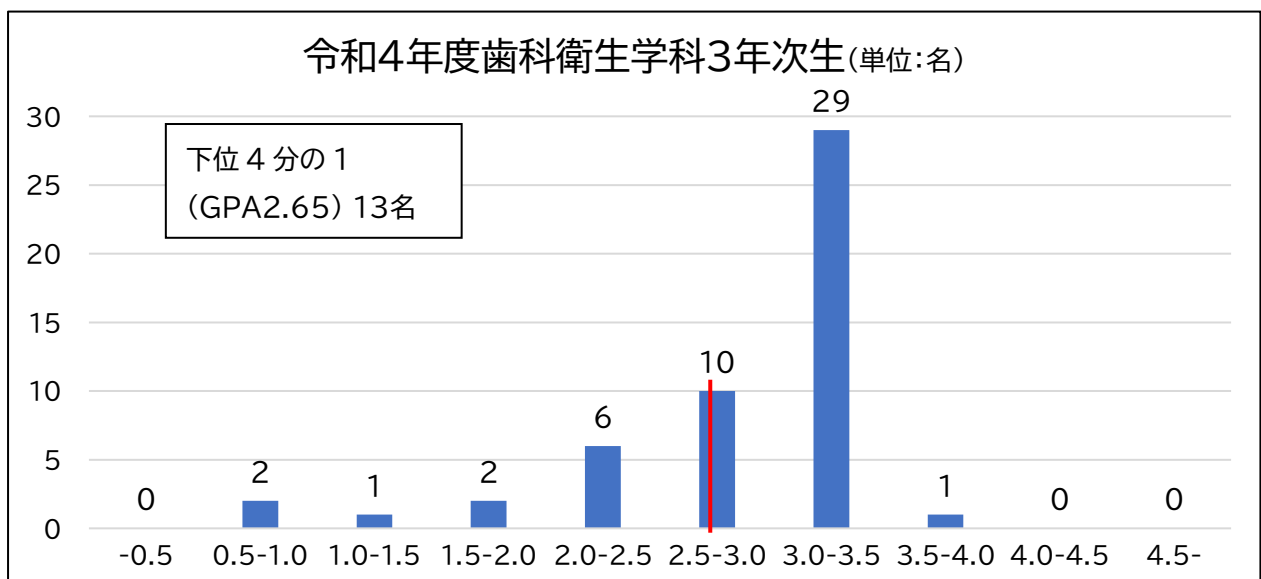

学生数51名 平均値:2.87 中央値:3.10 下位4分の1:GPA2.65以下(13名)